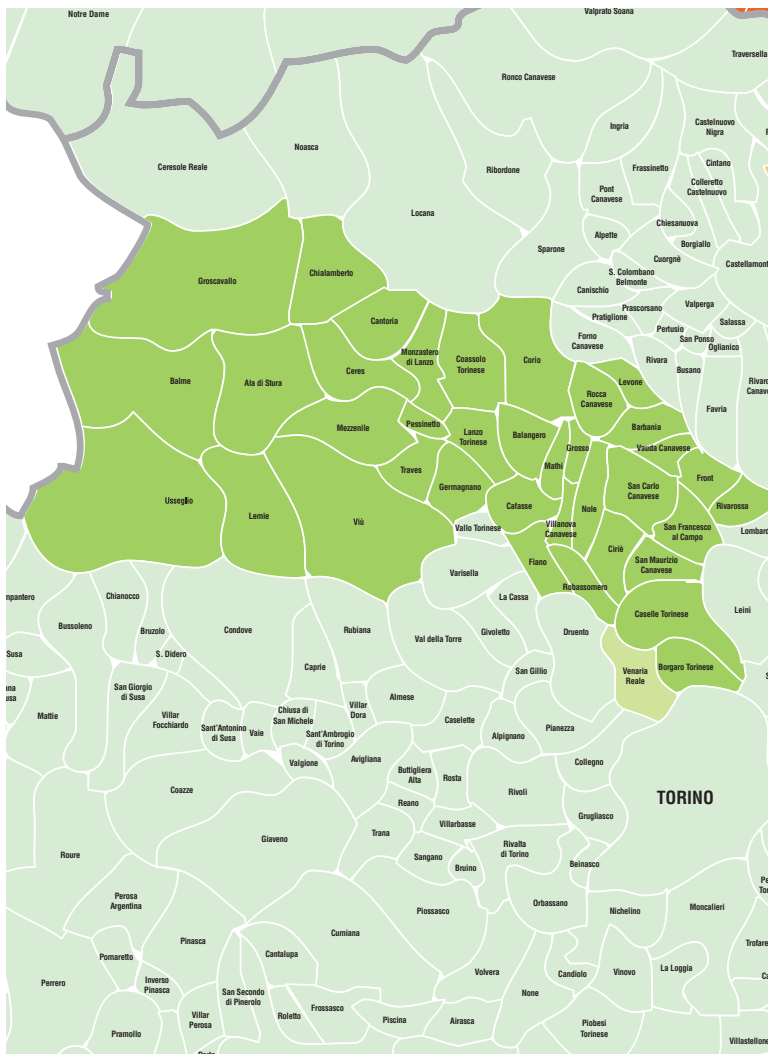

il canavese

Nuova Periferia
ciriè e valli di lanzo

USCITE 2018

- 03 gennaio
- 10 gennaio
- 17 gennaio
- 24 gennaio
- 31 gennaio

- 07 febbraio
- 14 febbraio
- 21 febbraio
- 28 febbraio

- 07 marzo
- 14 marzo
- 21 marzo
- 28 marzo

- 04 aprile
- 11 aprile
- 18 aprile
- 25 aprile

- 01 maggio
- 09 maggio
- 16 maggio
- 23 maggio
- 30 maggio

- 06 giugno
- 13 giugno
- 20 giugno
- 27 giugno

- 04 luglio
- 11 luglio
- 18 luglio
- 25 luglio

- 01 agosto
- 08 agosto
- 15 agosto
- 22 agosto
- 29 agosto

- 05 settembre
- 12 settembre
- 19 settembre
- 26 settembre

- 03 ottobre
- 10 ottobre
- 17 ottobre
- 24 ottobre
- 31 ottobre

- 07 novembre
- 14 novembre
- 21 novembre
- 28 novembre

- 05 dicembre
- 12 dicembre
- 19 dicembre
- 27 dicembre

37 comuni di competenza redazionale

121.630 abitanti

Aia di Stura	463	Lemie	179
Balangero	3.198	Levone	451
Balme	102	Mathi	3.891
Barbania	1.633	Mezenile	821
Borgaro Torinese	13.525	Monastero di Lanzo	369
Cafasse	3.488	Nole	6.921
Cantoira	560	Pessinetto	597
Caselle Torinese	19.048	Rivarossa	1.572
Ceres	1.049	Robassomero	3.062
Chialamberto	372	Rocca Canavese	1.719
Ciriè	18.472	San Carlo Canavese	4.014
Coassolo Torinese	1.560	San Francesco al Campo	4.975
Corio	3.256	San Maurizio Canavese	9.896
Fiano	2.676	Traves	548
Front	1.713	Usseglio	212
Germagnano	1.209	Vauda Canavese	1.457
Groscavallo	196	Villanova Canavese	1.180
Grosso	1.042	Viù	1.084
Lanzo Torinese	5.120		