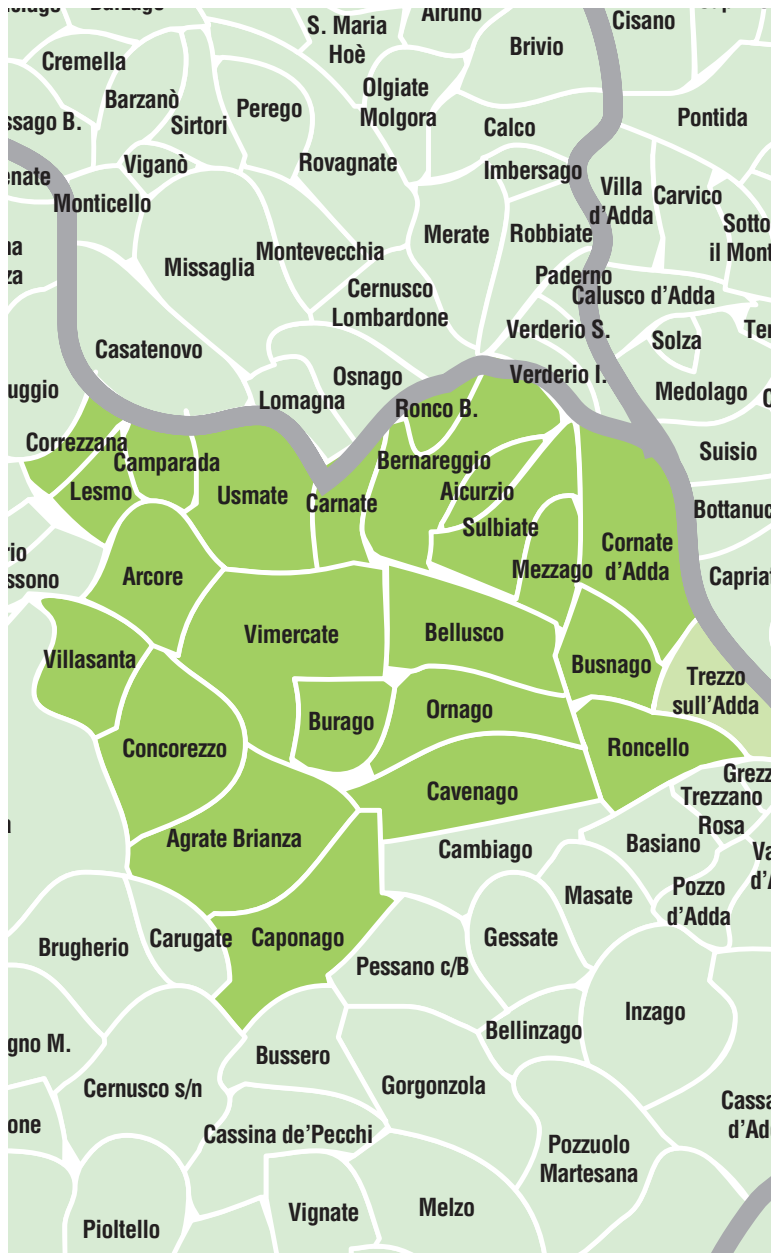

GIORNALE di VIMERCATE

USCITE 2018

- 02 gennaio
- 09 gennaio
- 16 gennaio
- 23 gennaio
- 30 gennaio
- 06 febbraio
- 13 febbraio
- 20 febbraio
- 27 febbraio
- 06 marzo
- 13 marzo
- 20 marzo
- 27 marzo
- 03 aprile
- 10 aprile
- 17 aprile
- 24 aprile
- 01 maggio
- 08 maggio
- 15 maggio
- 22 maggio
- 29 maggio
- 05 giugno
- 12 giugno
- 19 giugno
- 26 giugno
- 03 luglio
- 10 luglio
- 17 luglio
- 24 luglio
- 31 luglio
- 07 agosto
- 14 agosto
- 21 agosto
- 28 agosto
- 04 settembre
- 11 settembre
- 18 settembre
- 25 settembre
- 02 ottobre
- 09 ottobre
- 16 ottobre
- 23 ottobre
- 30 ottobre
- 06 novembre
- 13 novembre
- 20 novembre
- 27 novembre
- 04 dicembre
- 11 dicembre
- 18 dicembre
- 22 dicembre
- 31 dicembre

23 comuni di competenza redazionale

192.804 abitanti

Agrate Brianza	15.243	Cornate d'Adda	10.592
Aicurzio	2.091	Correzzana	2.765
Arcore	17.838	Lesmo	8.275
Bellusco	7.324	Mezzago	4.201
Bernareggio	10.667	Ornago	4.762
Burago di Molgora	4.245	Roncello	4.037
Busnago	6.536	Ronco Briantino	3.456
Camparada	2.103	Sulbiate	4.101
Caponago	5.248	Usmate Velate	10.130
Carnate	7.287	Villasanta	13.685
Cavenago di Brianza	6.940	Vimercate	25.844
Concorezzo	15.434		