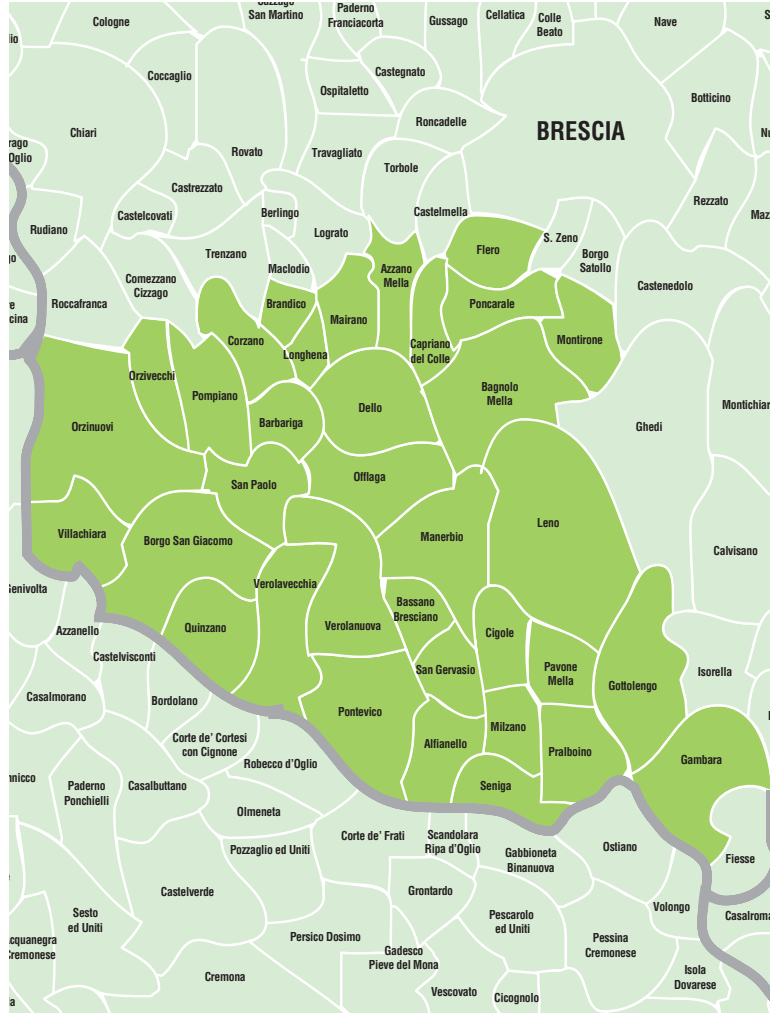

# **Manerbioweb**

**USCITE 2018**

- 05 gennaio
- 12 gennaio
- 19 gennaio
- 26 gennaio
- 02 febbraio
- 09 febbraio
- 16 febbraio
- 23 febbraio
- 02 marzo
- 09 marzo
- 16 marzo
- 23 marzo
- 30 marzo
- 06 aprile
- 13 aprile
- 20 aprile
- 27 aprile
- 04 maggio
- 11 maggio
- 18 maggio
- 25 maggio
- 01 giugno
- 08 giugno
- 15 giugno
- 22 giugno
- 29 giugno
- 06 luglio
- 13 luglio
- 20 luglio
- 27 luglio
- 03 agosto
- 10 agosto
- 17 agosto
- 24 agosto
- 31 agosto
- 07 settembre
- 14 settembre
- 21 settembre
- 28 settembre
- 05 ottobre
- 12 ottobre
- 19 ottobre
- 26 ottobre
- 02 novembre
- 09 novembre
- 16 novembre
- 23 novembre
- 30 novembre
- 07 dicembre
- 14 dicembre
- 21 dicembre
- 28 dicembre

**35 comuni di competenza redazionale**

170.509 abitanti

Alfaniello	2.522	Milzano	1.777
Azzano Mella	3.147	Montirone	5.162
Bagnolo Mella	12.759	Offlaga	4.157
Barbariga	2.323	Orzinuovi	12.624
Bassano Bresciano	2.321	Orzivecchi	2.509
Borgo S. Giacomo	5.475	Pavone Mella	2.790
Brandico	1.653	Pompiano	3.875
Capriano del Colle	4.677	Poncarale	5.300
Cigole	1.575	Ponteveico	7.151
Corzano	1.420	Pralboino	2.986
Dello	5.671	Quinzano d'Oglio	6.310
Flero	8.744	San Gervasio Bresciano	2.528
Gambarà	4.705	San Paolo	4.516
Gottolengo	5.254	Seniga	1.476
Leno	14.382	Verolanuova	8.249
Longhena	581	Verolavecchia	3.849
Mairano	3.479	Villachiarà	1.464
Manerbio	13.039		