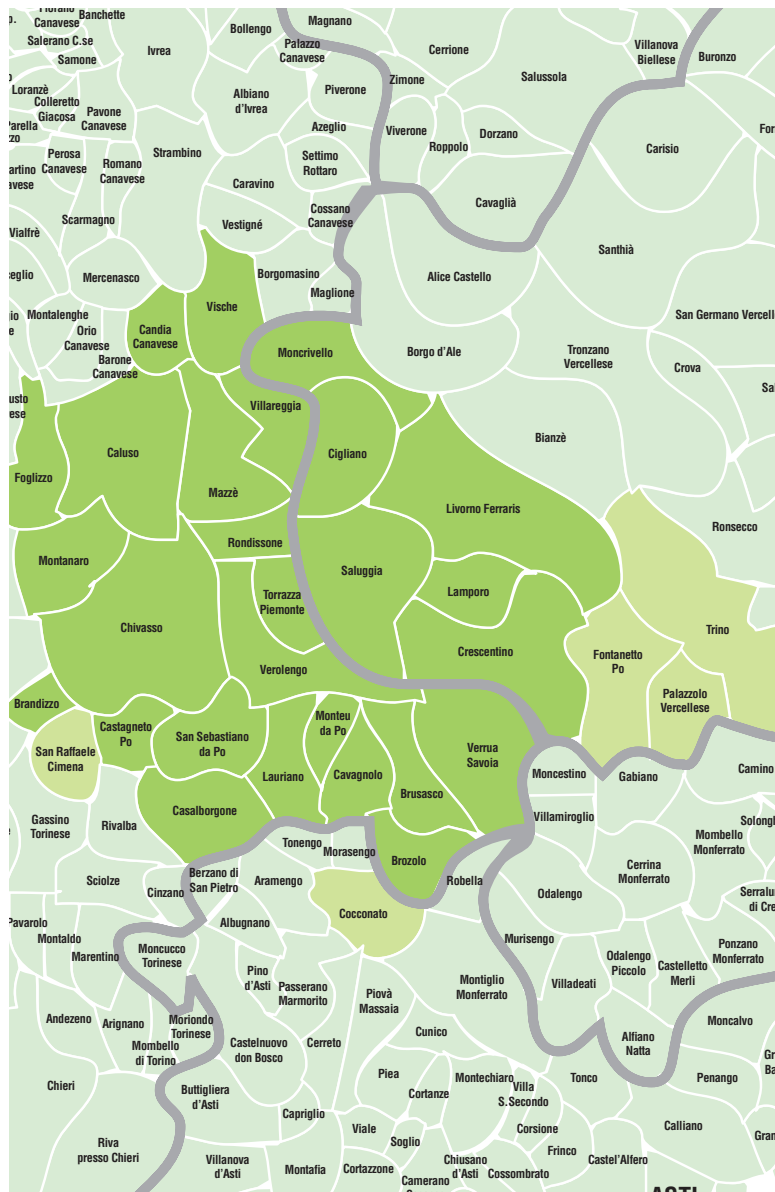

la Nuova Periferia

chivasso e vercellese

USCITE 2018

- 03 gennaio
- 10 gennaio
- 17 gennaio
- 24 gennaio
- 31 gennaio
- 07 febbraio
- 14 febbraio
- 21 febbraio
- 28 febbraio
- 07 marzo
- 14 marzo
- 21 marzo
- 28 marzo
- 04 aprile
- 11 aprile
- 18 aprile
- 25 aprile
- 01 maggio
- 09 maggio
- 16 maggio
- 23 maggio
- 30 maggio
- 06 giugno
- 13 giugno
- 20 giugno
- 27 giugno
- 04 luglio
- 11 luglio
- 18 luglio
- 25 luglio
- 01 agosto
- 08 agosto
- 15 agosto
- 22 agosto
- 29 agosto
- 05 settembre
- 12 settembre
- 19 settembre
- 26 settembre
- 03 ottobre
- 10 ottobre
- 17 ottobre
- 24 ottobre
- 31 ottobre
- 07 novembre
- 14 novembre
- 21 novembre
- 28 novembre
- 05 dicembre
- 12 dicembre
- 19 dicembre
- 27 dicembre

27 comuni di competenza redazionale

104.858 abitanti

Brandizzo	8.569	Livorno Ferraris	4.458
Brozolo	476	Mazzè	4.159
Brusasco	1.699	Moncrivello	1.429
Caluso	7.567	Montanaro	5.418
Candia Canavese	1.282	Monteu da Po	876
Casalborgone	1.898	Rondissone	1.862
Castagneto Po	1.761	Saluggia	4.160
Cavagnolo	2.242	San Sebastiano da Po	1.960
Chivasso	26.625	Torrazza Piemonte	2.875
Cigliano	4.546	Verolengo	4.960
Crescentino	7.863	Verrua Savoia	1.456
Fogizzo	2.393	Villareggia	1.009
Lamporo	538	Vische	1.308
Lauriano	1.469		