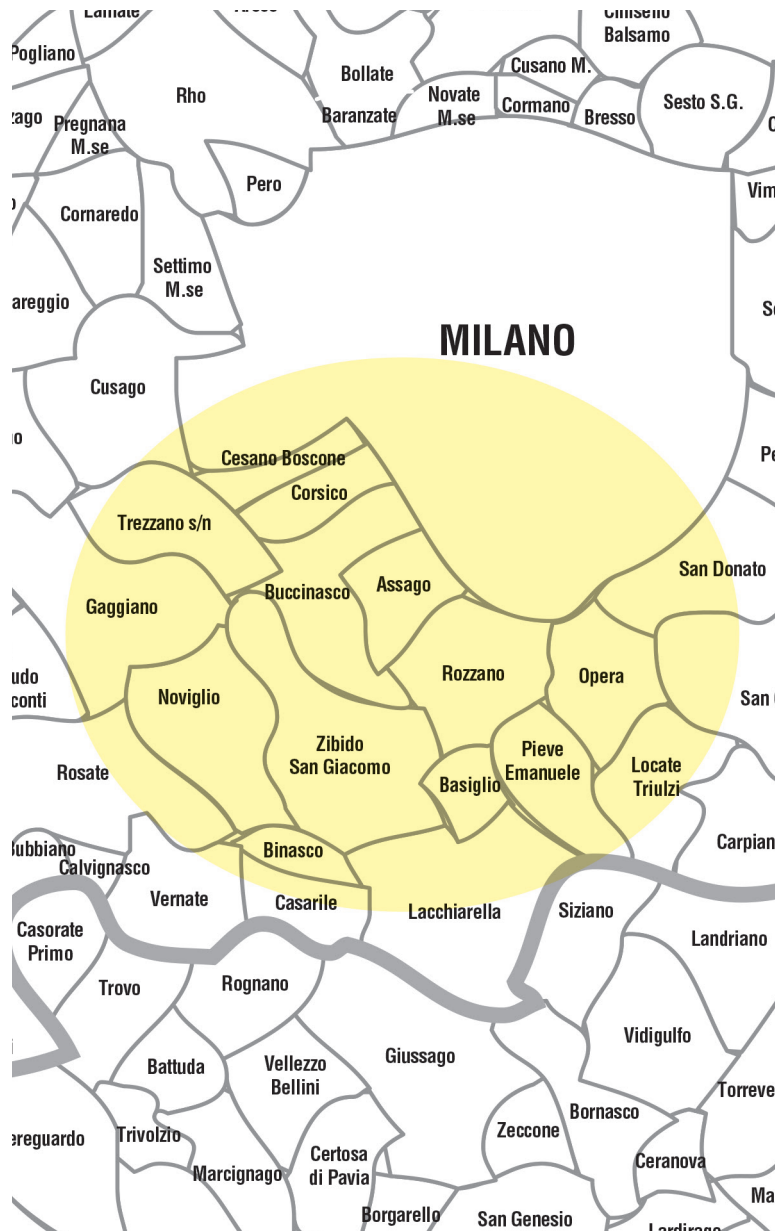

Lombardia

Provincia di Milano

Il Giornale dei Navigli

USCITE 2018

05 gennaio
12 gennaio
19 gennaio
26 gennaio

02 febbraio
09 febbraio
16 febbraio
23 febbraio

02 marzo
09 marzo
16 marzo
23 marzo
30 marzo

06 aprile
13 aprile
20 aprile
27 aprile

04 maggio
11 maggio
18 maggio
25 maggio

01 giugno
08 giugno
15 giugno
22 giugno
29 giugno

06 luglio
13 luglio
20 luglio

07 settembre
14 settembre
21 settembre
28 settembre

05 ottobre
12 ottobre
19 ottobre
26 ottobre

02 novembre
09 novembre
16 novembre
23 novembre
30 novembre

07 dicembre
14 dicembre
21 dicembre

25 comuni di competenza redazionale

342.486 abitanti

Assago	8.337	Melegnano	17.025
Basiglio	7.579	Noviglio	4.337
Binasco	7.153	Opera	13.484
Buccinasco	27.026	Pieve Emanuele	15.285
Carpiano	4.034	Rozzano	41.884
Casarile	4.005	San Donato Milanese	31.128
Cerro al Lambro	5.010	San Giuliano Milanese	36.468
Cesano Boscone	23.112	San Zenone al Lambro	4.284
Colturano	2.011	Trezzano sul Naviglio	20.386
Corsico	34.352	Vernate	3.274
Dresano	3.074	Vizzolo Predabissi	3.980
Lacchiarella	8.770	Zibido San Giacomo	6.591
Locate Triulzi	9.897		