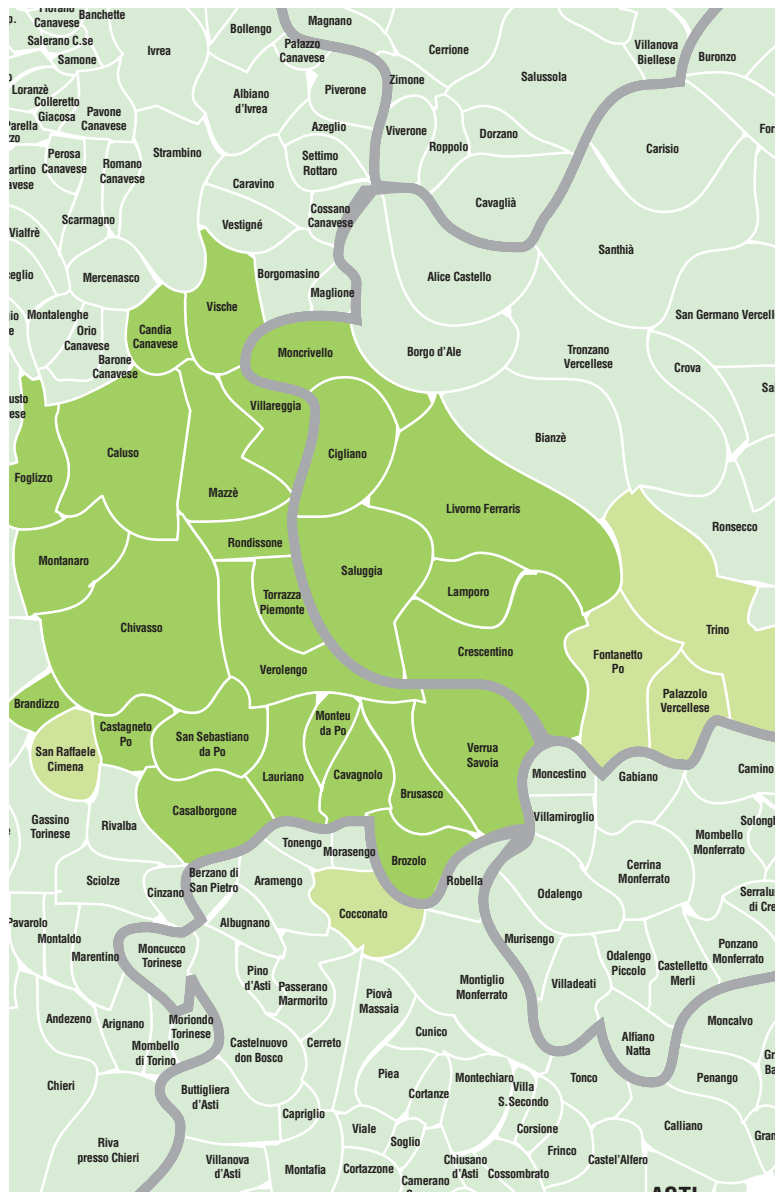

# la Nuova Periferia

chivasso e vercellese

**USCITE 2018**

- 03 gennaio
- 10 gennaio
- 17 gennaio
- 24 gennaio
- 31 gennaio
- 07 febbraio
- 14 febbraio
- 21 febbraio
- 28 febbraio
- 07 marzo
- 14 marzo
- 21 marzo
- 28 marzo
- 04 aprile
- 11 aprile
- 18 aprile
- 25 aprile
- 01 maggio
- 09 maggio
- 16 maggio
- 23 maggio
- 30 maggio
- 06 giugno
- 13 giugno
- 20 giugno
- 27 giugno
- 04 luglio
- 11 luglio
- 18 luglio
- 25 luglio
- 01 agosto
- 08 agosto
- 15 agosto
- 22 agosto
- 29 agosto
- 05 settembre
- 12 settembre
- 19 settembre
- 26 settembre
- 03 ottobre
- 10 ottobre
- 17 ottobre
- 24 ottobre
- 31 ottobre
- 07 novembre
- 14 novembre
- 21 novembre
- 28 novembre
- 05 dicembre
- 12 dicembre
- 19 dicembre
- 27 dicembre

**27 comuni di competenza redazionale**

104.858 abitanti

Brandizzo	8.569	Livorno Ferraris	4.458
Brozolo	476	Mazzè	4.159
Brusasco	1.699	Moncrivello	1.429
Caluso	7.567	Montanaro	5.418
Candia Canavese	1.282	Monteu da Po	876
Casalborgone	1.898	Rondissone	1.862
Castagneto Po	1.761	Saluggia	4.160
Cavagnolo	2.242	San Sebastiano da Po	1.960
Chivasso	26.625	Torrazza Piemonte	2.875
Cigliano	4.546	Verolengo	4.960
Crescentino	7.863	Verrua Savoia	1.456
Fogizzo	2.393	Villareggia	1.009
Lamporo	538	Vische	1.308
Lauriano	1.469		

Edizione cartacea

12.000\* copie  
60.000 lettori

In edicola il mercoledì

\* in media settimanale

Sito web  
www.nuovaperiferia.it

E-mail news  
10.000 iscritti