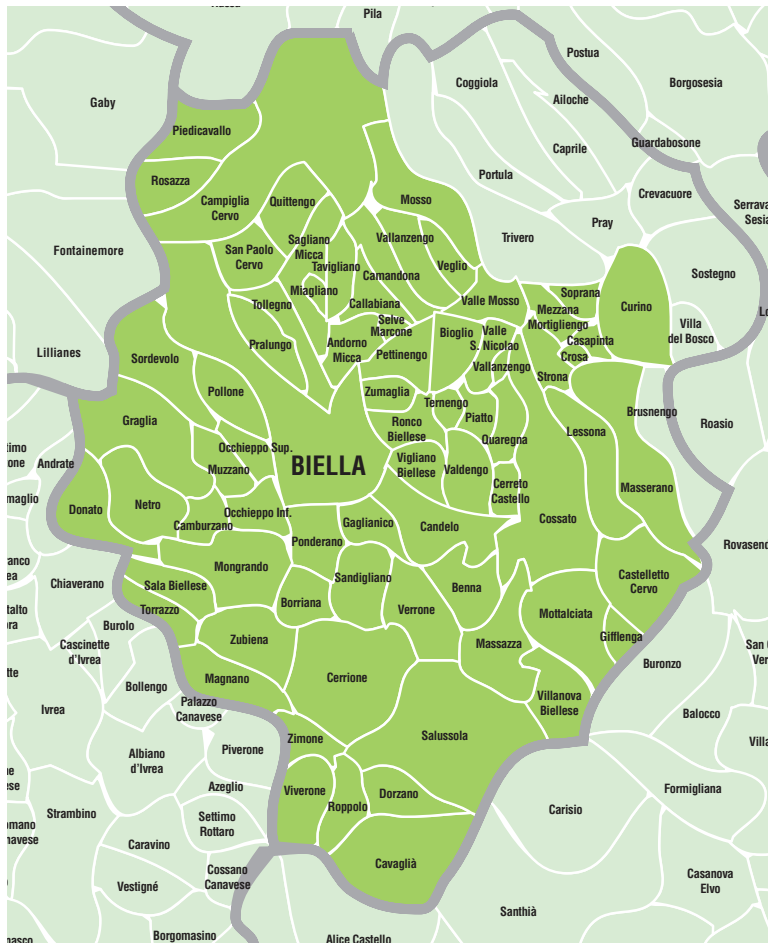

PROVINCIA DI BIELLA

Bisettimanale

USCITE 2018

03-06 gennaio
10-13 gennaio
17-20 gennaio
24-27 gennaio
31 gennaio

03 febbraio
07-10 febbraio
14-17 febbraio
21-24 febbraio
28 febbraio

03 marzo
07-10 marzo
14-17 marzo
21-24 marzo
28-31 marzo

04-07 aprile
11-14 aprile
18-21 aprile
25-28 aprile

05 maggio
09-12 maggio
16-19 maggio
23-26 maggio
30 maggio

02 giugno
06-09 giugno
13-16 giugno
20-23 giugno
27-30 giugno

04-07 luglio
11-14 luglio
18-21 luglio
25-28 luglio

01-04 agosto
08-11 agosto
18 agosto
22-25 agosto
29 agosto

01 settembre
05-08 settembre
12-15 settembre
19-22 settembre
26-29 settembre

03-06 ottobre
10-13 ottobre
17-20 ottobre
24-27 ottobre
31 ottobre

03 novembre
07-10 novembre
14-17 novembre
21-24 novembre
28 novembre

01 dicembre
05-08 dicembre
12-15 dicembre
19-22 dicembre
29 dicembre