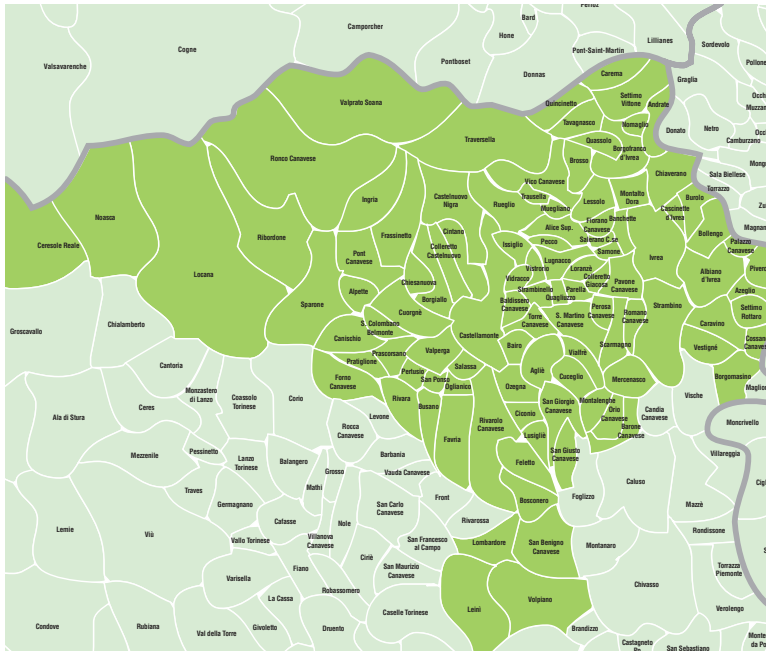

il canavese

Nuova Periferia
settimanale d'informazione

USCITE 2018

- 03 gennaio
- 10 gennaio
- 17 gennaio
- 24 gennaio
- 31 gennaio
- 07 febbraio
- 14 febbraio
- 21 febbraio
- 28 febbraio
- 07 marzo
- 14 marzo
- 21 marzo
- 28 marzo
- 04 aprile
- 11 aprile
- 18 aprile
- 25 aprile
- 01 maggio
- 09 maggio
- 16 maggio
- 23 maggio
- 30 maggio
- 06 giugno
- 13 giugno
- 20 giugno
- 27 giugno
- 04 luglio
- 11 luglio
- 18 luglio
- 25 luglio
- 01 agosto
- 08 agosto
- 15 agosto
- 22 agosto
- 29 agosto
- 05 settembre
- 12 settembre
- 19 settembre
- 26 settembre
- 03 ottobre
- 10 ottobre
- 17 ottobre
- 24 ottobre
- 31 ottobre
- 07 novembre
- 14 novembre
- 21 novembre
- 28 novembre
- 05 dicembre
- 12 dicembre
- 19 dicembre
- 27 dicembre