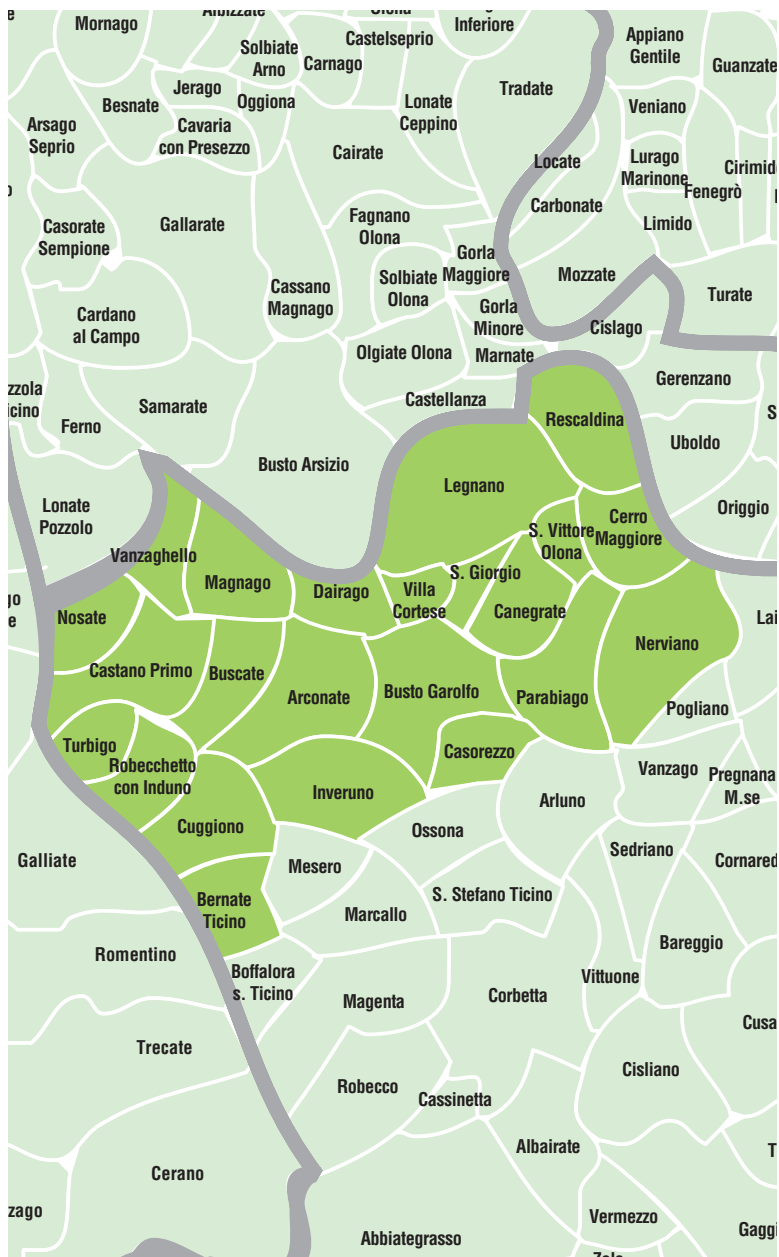

# settegiorni

Legnano Alto Milanese

**USCITE 2018**

- 05 gennaio
- 12 gennaio
- 19 gennaio
- 26 gennaio
- 02 febbraio
- 09 febbraio
- 16 febbraio
- 23 febbraio
- 02 marzo
- 09 marzo
- 16 marzo
- 23 marzo
- 30 marzo
- 06 aprile
- 13 aprile
- 20 aprile
- 27 aprile
- 04 maggio
- 11 maggio
- 18 maggio
- 25 maggio
- 01 giugno
- 08 giugno
- 15 giugno
- 22 giugno
- 29 giugno
- 06 luglio
- 13 luglio
- 20 luglio
- 27 luglio
- 03 agosto
- 10 agosto
- 17 agosto
- 24 agosto
- 31 agosto
- 07 settembre
- 14 settembre
- 21 settembre
- 28 settembre
- 05 ottobre
- 12 ottobre
- 19 ottobre
- 26 ottobre
- 02 novembre
- 09 novembre
- 16 novembre
- 23 novembre
- 30 novembre
- 07 dicembre
- 14 dicembre
- 21 dicembre
- 28 dicembre

**23 comuni di competenza redazionale**

261.172 abitanti

Aronate	6.509	Magnago	9.080
Bernate Ticino	3.119	Nerviano	17.506
Buscate	4.793	Nosate	685
Busto Garolfo	13.560	Parabiago	26.970
Canegrate	12.449	Rescaldina	14.125
Casorezzo	5.385	Robecchetto con Induno	4.906
Castano Primo	11.068	San Giorgio su Legnano	6.795
Cerro Maggiore	14.816	San Vittore Olona	8.299
Cuggiono	8.210	Turbigo	7.516
Dairago	5.798	Vanzaghella	5.325
Inveruno	8.682	Villa Cortese	6.225
Legnano	59.351		